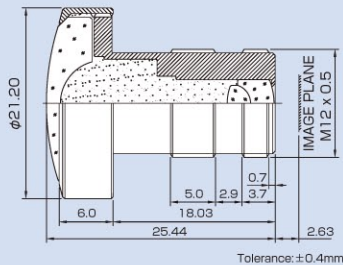

PX-BL1.24D