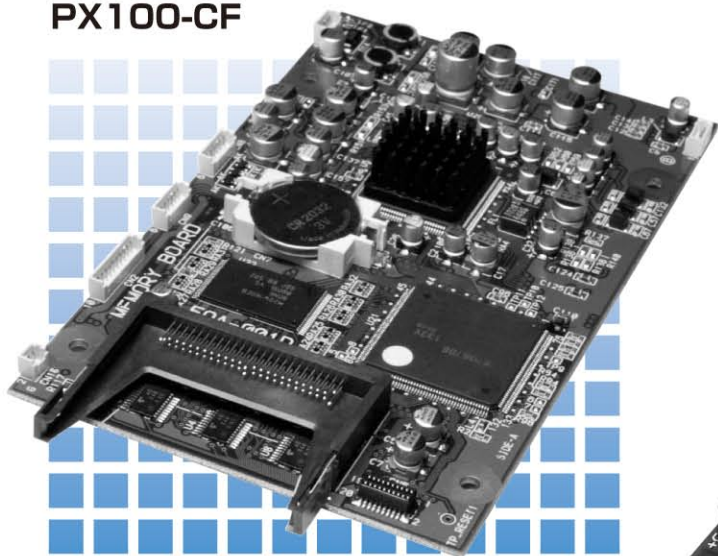

画像メモリーボード

PX100-CF / PX100-USB

2GBのメモリ使用時、静止画で20,000枚。動画は1動画あたり最大10secで100画像保存
(保存画像数は圧縮率や撮影画像により可変します。)記録画像はVGAサイズ

- PX100-USB/CFは、アナログ映像 (NTSC/PAL) を圧縮して、USBメモリ若しくはCFカード取り込み、保存します。
- 取り込み画像は、静止画はJPEGで、動画はMotionJPEGで保存されます。
- メモリボードでの再生又は、PCでの画像再生ができます。
- USBメモリ及びCFカードは市販されているものを使用出来ます。※CFカードの動作状況はお問い合わせ下さい。
- コントロールは静止画記録、動画記録、メニュー、選択、プレイ、ストップ、FF、REW、OSD機能、RTC、設定保存、スキップバック機能、外部トリガ機能、RS-232Cで機能設定及び外部操作可能。
- メディアフォーマット、画像消去、逆転再生、サムネイル表示、圧縮率可変。
- ストロボ撮影。

2GB Memory (up to 20,000 images). 100 frame/10 sec image capture rate. Capture images in VGA.

- PX100-USB/CF is Analog (NTSC/PAL) with use of USB memory or CF card for saving.
- Images kept in JPEG and MotionJPEG formats.
- Access is PC compatible.
- Compatible with commonly available USB Memory and/or CF Cards.
- Available controls: Still image capture, Moving image capture, Menu, Selection, Play, Stop, Fast Forward, Rewind, OSD, RTC, Save, Skip-back, External trigger, RS-232C or External control interface.
- Additional Capabilities: Media format, imaging deletion, reverse playback, thumbnail creation and image compression
- Also strobe capable.

主な用途

ドライブレコーダー、内視鏡、医療装置等と組み合わせて画像を保存。

PX100-CF