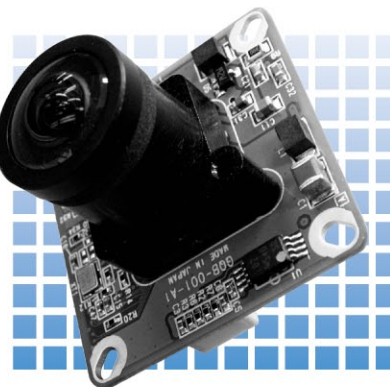

## 小型ボードカメラモジュール Compact Board Camera Module

PX50B-C 41万画素 1/4" CCD Color NTSC 22x26サイズ  
PX60B-C 27万画素 1/4" CCD Color NTSC 22x26サイズ

## 車載対応20×21 超小型カメラモジュール Car-mount Ultra-compact Camera Module

PX110B-C 27万画素 1/4" CCD Color NTSC 20x21サイズ  
PX-RC7000 27万画素 1/4" CCD Color NTSC

## モード切替可能 Mode Interchangeable Module

PX92B-C 41万画素 1/4" CCD Color NTSC 32x32サイズ  
モード切替可能 (ミラー フリッカーレス E/E ATW AGC BLC)  
Mode select (Mirror F.L. E/E ATW AGC BLC)

## 低価格モデル Economical Module

PX120B-C 27万画素 1/4" CCD Color NTSC 32x32サイズ  
PX130B-C 41万画素 1/4" CCD Color NTSC 32x32サイズ