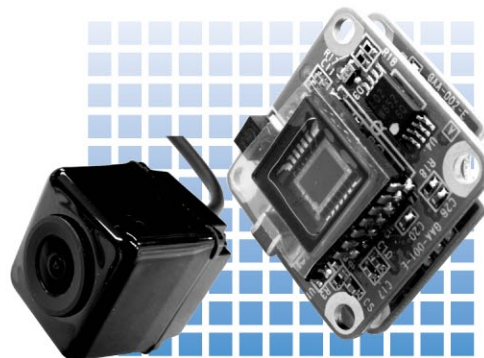

## 小型ボードカメラモジュール Compact Board Camera Module

PX50B-C 41万画素 1/4" CCD Color NTSC 22x26サイズ  
PX60B-C 27万画素 1/4" CCD Color NTSC 22x26サイズ

## 車載対応20×21 超小型カメラモジュール Car-mount Ultra-compact Camera Module

PX110B-C 27万画素 1/4" CCD Color NTSC 20x21サイズ  
PX-RC7000 27万画素 1/4" CCD Color NTSC

## モード切替可能 Mode Interchangeable Module

PX92B-C 41万画素 1/4" CCD Color NTSC 32x32サイズ  
モード切替可能 (ミラー フリッカーレス E/E ATW AGC BLC)  
Mode select (Mirror F.L. E/E ATW AGC BLC)