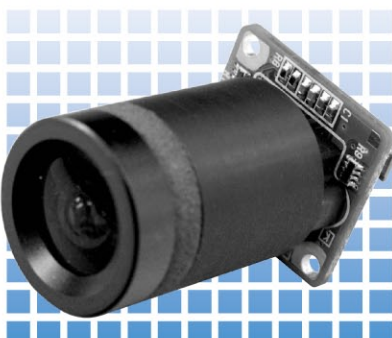

超小型 CMOS カメラモジュール Ultra-compact CMOS Camera Module

PX150B-C 130万画素 1/33" CMOS Color ITU-R bt. 656準拠 15x16サイズ