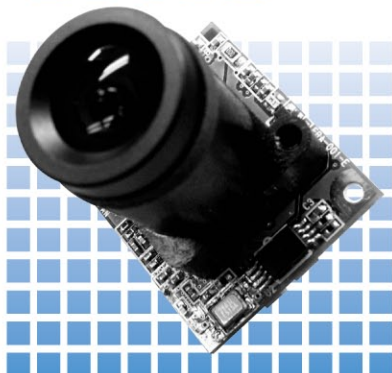

## 小型ボードカメラモジュール Compact Board Camera Module

PX50B-C 41万画素 1/4" CCD Color NTSC 22x26サイズ  
PX60B-C 27万画素 1/4" CCD Color NTSC 22x26サイズ

## 車載対応20×21 超小型カメラモジュール Car-mount Ultra-compact Camera Module

PX110B-C 27万画素 1/4" CCD Color NTSC 20x21サイズ  
PX-RC7000 27万画素 1/4" CCD Color NTSC

## モード切替可能 Mode Interchangeable Module

PX92B-C 41万画素 1/4" CCD Color NTSC 32x32サイズ  
モード切替可能 (ミラー フリッカーレス E/E ATW AGC BLC)  
Mode select (Mirror F.L. E/E ATW AGC BLC)